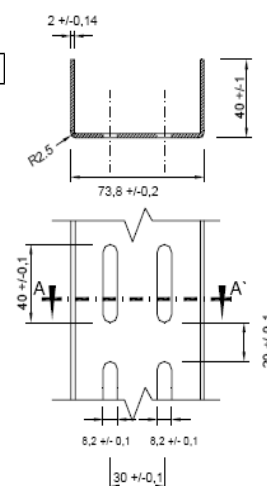

IBS Přerov

Nomenklatura	Název	hmotnost		
		1m/kg	Kč/m	s dopravou

SKPUA50	UA profil 50	1,69		
SKPUA502500	2,5 m			
SKPUA503000	3 m			
SKPUA503500	3,5 m			
SKPUA504000	4 m			

Délky možno objednat dle domluvy

SKPUA75	UA profil 75	1,99		
SKPUA752500	2,5 m			
SKPUA753000	3 m			
SKPUA753500	3,5 m			
SKPUA754000	4 m			

Délky možno objednat dle domluvy

SKPUA100	UA profil 100	2,43		
SKPUA1002500	2,5 m			
SKPUA1003000	3 m			
SKPUA1003500	3,5 m			
SKPUA1004000	4 m			