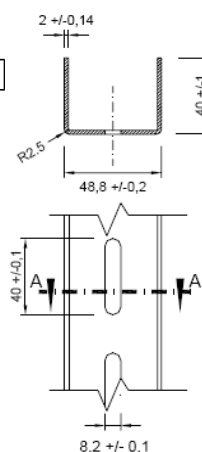

IBS Přerov

Nomenklatura	Název	hmotnost		
		1m/kg	Kč/m	s dopravou

SKPUA50	UA profil 50	1,69		
SKPUA502500	2,5 m			
SKPUA503000	3 m			
SKPUA503500	3,5 m			
SKPUA504000	4 m			

Délky možno objednat dle domluvy

SKPUA75	UA profil 75	1,99		
SKPUA752500	2,5 m			
SKPUA753000	3 m			
SKPUA753500	3,5 m			
SKPUA754000	4 m			

Délky možno objednat dle domluvy

SKPUA100	UA profil 100	2,43		
SKPUA1002500	2,5 m			
SKPUA1003000	3 m			
SKPUA1003500	3,5 m			
SKPUA1004000	4 m			