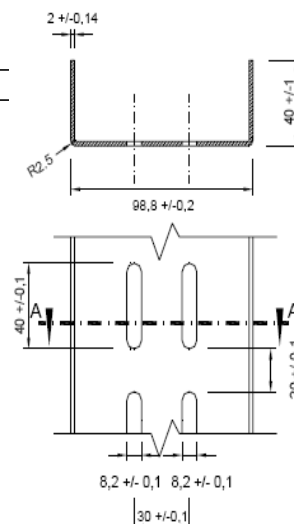

IBS Přerov

Nomenklatura	Název	hmotnost		
		1m/kg	Kč/m	s dopravou

SKPUA50	UA profil 50	1,69		
SKPUA502500	2,5 m			
SKPUA503000	3 m			
SKPUA503500	3,5 m			
SKPUA504000	4 m			

Délky možno objednat dle domluvy

SKPUA75	UA profil 75	1,99		
SKPUA752500	2,5 m			
SKPUA753000	3 m			
SKPUA753500	3,5 m			
SKPUA754000	4 m			

Délky možno objednat dle domluvy

SKPUA100	UA profil 100	2,43		
SKPUA1002500	2,5 m			
SKPUA1003000	3 m			
SKPUA1003500	3,5 m			
SKPUA1004000	4 m			